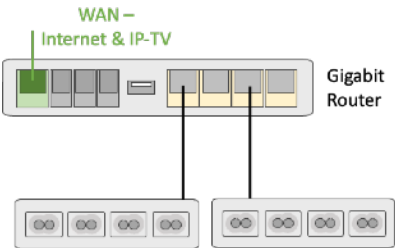

27.7.2022

POF-Netzwerk-Switches 2022

POF - 12 Port Gigabit-Switch

POF-Switches 2022

Die internationalen Liefer- und Produktionsprobleme bei elektronischen Komponenten führen nun leider auch in unserer Produktpalette zu Änderungen. Betroffen ist vor allem der beliebte 6-Port Gigabit Switch OMS 1026. Wir bieten Ihnen dafür eine Ersatzlösung zum Paket-Sonderpreis (siehe die folgenden Seiten).

In der Kombination des OMS 1014 ACT-GIG (4 x POF Gigabit Port; 1 x RJ45 Gigabit Port) mit dem OMC 2003 ACT-GIG (2 x POF Gigabit Port und 3 x RJ45 Gigabit Port) können Switch Lösungen bis zu 12 Ports realisiert werden.

Ab 8 Ports wird sehr gerne der Smart-Switch OMS 1412 eingesetzt, vorausgesetzt, es ist genügend Platz vorhanden. Der OMS 1412 ist ein Desktop Switch, der mit Einbauwinkeln für den möglichen Einbau in einen 19" Schrank geliefert wird.