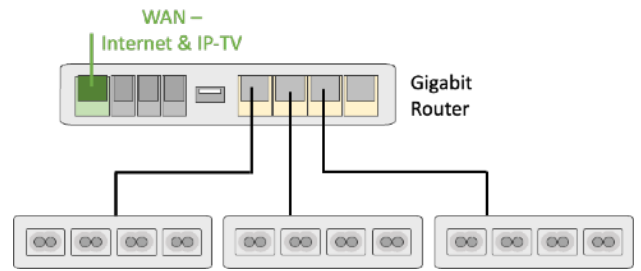

Ab 8 Ports wird sehr gerne der Smart-Switch OMS 1412 eingesetzt, vorausgesetzt, es ist genügend Platz vorhanden. Der OMS 1412 ist ein Desktop Switch, der mit Einbauwinkeln für den möglichen Einbau in einen 19" Schrank geliefert wird.

Bestellbezeichnung:

6+2 Port GIG Switch Kit

10 POF-Ports:

2 x OMS 1014 ACT-GIG in Kombination mit OMC 2003 ACT-GIG

(Diese Lösung eignet sich auch gut für Erweiterungen)

12 POF-Ports:

3 x OMS 1014 ACT-GIG (direkt am Router angeschlossen)

6 POF-Ports verteilt installiert:

6 verfügbare POF Ports mit Daisy-Chain Verkabelung: 1 x OMS 1014 ACT-GIG und 2 x OMC 2003 ACT-GIG

12 POF-Ports:

OMS 1412 direkt über RJ45 mit dem Router verbunden.

Der OMS 1412 kann auf 24, 36 oder 48 POF-Ports gestackt werden.

2 x OMS 1412 im 19-Zoll Schrank über RJ45 mit dem Router und untereinander verbunden (gestackt).

OMS 1412 im 19-Zoll Schrank über RJ45 mit dem Router verbunden.

Switch-Lösungen für POF-Netzwerke

	100 Mbps	1 Gbps
3-Port POF 100Mbps Switch	OMS 113 FC	
3 x POF und 1 x RJ45		
4-Port POF Gigabit Switch		OMS 1014 ACT GIG
4 x POF Port und 1 x RJ45		
2-Port POF Gigabit Switch		OMC 2003 ACT-GIG
2 x POF-Port und 3 x RJ45		
6-Port POF Switch (Kombi - Lösung)	2 x OMS 113 FC (Ersatz für OMS 126)	6+2 Port GIG Switch Kit * (Ersatz für OMS 1026 GIG)
6 POF-Ports in Switch Kombinationen		
12-Port POF Gigabit Switch		OMS 1412 GIG
managebarer Switch 12 x POF-Port ; 2xRJ45 & 2x10Gbps SFP		
Medienkonverter - Switch		OMC 1003 ACT-GIG
1 x POF Port und 3 x RJ45		