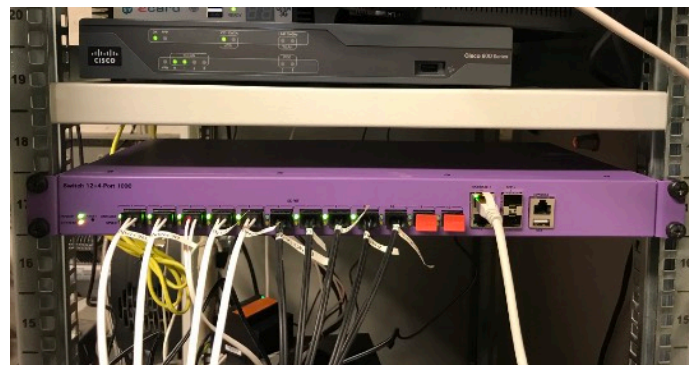

Ab 8 Ports wird sehr gerne der Smart-Switch OMS 1412 eingesetzt, vorausgesetzt, es ist genügend Platz vorhanden. Der OMS 1412 ist ein Desktop Switch, der mit Einbauwinkeln für den möglichen Einbau in einen 19" Schrank geliefert wird.

Bestellbezeichnung:

6+2 Port GIG Switch Kit

10 POF-Ports:

2 x OMS 1014 ACT-GIG in Kombination mit OMC 2003 ACT-GIG

(Diese Lösung eignet sich auch gut für Erweiterungen)

12 POF-Ports:

3 x OMS 1014 ACT-GIG (direkt am Router angeschlossen)

6 POF-Ports verteilt installiert:

6 verfügbare POF Ports mit Daisy-Chain Verkabelung: 1 x OMS 1014 ACT-GIG und 2 x OMC 2003 ACT-GIG

12 POF-Ports:

OMS 1412 direkt über RJ45 mit dem Router verbunden.

Der OMS 1412 kann auf 24, 36 oder 48 POF-Ports gestackt werden.

2 x OMS 1412 im 19-Zoll Schrank über RJ45 mit dem Router und untereinander verbunden (gestackt).

OMS 1412 im 19-Zoll Schrank über RJ45 mit dem Router verbunden.

Switch-Lösungen für POF-Netzwerke

	100 Mbps	1 Gbps
3-Port POF 100Mbps Switch	OMS 113 FC	
3 x POF und 1 x RJ45		
4-Port POF Gigabit Switch		OMS 1014 ACT GIG
4 x POF Port und 1 x RJ45		
2-Port POF Gigabit Switch		OMC 2003 ACT-GIG
2 x POF-Port und 3 x RJ45		
6-Port POF Switch (Kombi - Lösung)	2 x OMS 113 FC (Ersatz für OMS 126)	6+2 Port GIG Switch Kit * (Ersatz für OMS 1026 GIG)
6 POF-Ports in Switch Kombinationen		
12-Port POF Gigabit Switch		OMS 1412 GIG
managebarer Switch 12 x POF-Port ; 2xRJ45 & 2x10Gbps SFP		
Medienkonverter - Switch		OMC 1003 ACT-GIG
1 x POF Port und 3 x RJ45		