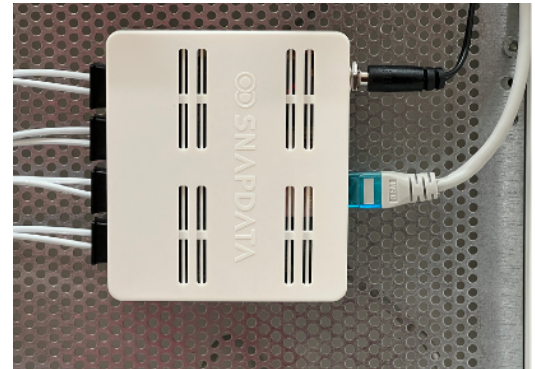

In der Kombination des OMS 1014 ACT-GIG (4 x POF Gigabit Port; 1 x RJ45 Gigabit Port) mit dem OMC 2003 ACT-GIG (2 x POF Gigabit Port und 3 x RJ45 Gigabit Port) können Switch Lösungen bis zu 12 Ports realisiert werden.

Ab 8 Ports wird sehr gerne der Smart-Switch OMS 1412 eingesetzt, vorausgesetzt, es ist genügend Platz vorhanden. Der OMS 1412 ist ein Desktop Switch, der mit Einbauwinkeln für den möglichen Einbau in einen 19" Schrank geliefert wird.

8 POF-Ports:
2 x OMS 1014 ACT-GIG
direkt am Router angeschlossen

4 POF-Ports:
OMS 1014 ACT-GIG

Ersatzlösung für OMS 1026 GIG

6 POF-Ports:
OMS 1014 ACT-GIG in Kombination
mit OMC 2003 ACT-GIG
(6+2 Port Gigabit Switch Kit)