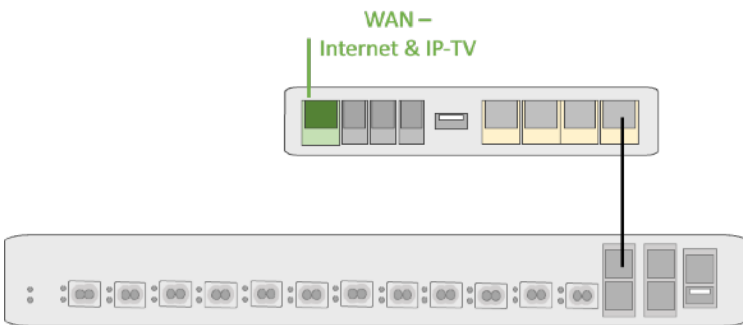

Ab 8 Ports wird sehr gerne der Smart-Switch OMS 1412 eingesetzt, vorausgesetzt, es ist genügend Platz vorhanden. Der OMS 1412 ist ein Desktop Switch, der mit Einbauwinkeln für den möglichen Einbau in einen 19" Schrank geliefert wird.

Bestellbezeichnung:

6+2 Port GIG Switch Kit

10 POF-Ports:

2 x OMS 1014 ACT-GIG in Kombination mit OMC 2003 ACT-GIG

(Diese Lösung eignet sich auch gut für Erweiterungen)

12 POF-Ports:

3 x OMS 1014 ACT-GIG (direkt am Router angeschlossen)

6 POF-Ports verteilt installiert:

6 verfügbare POF Ports mit Daisy-Chain Verkabelung: 1 x OMS 1014 ACT-GIG und 2 x OMC 2003 ACT-GIG

12 POF-Ports:

OMS 1412 direkt über RJ45 mit dem Router verbunden.

Der OMS 1412 kann auf 24, 36 oder 48 POF-Ports gestackt werden.