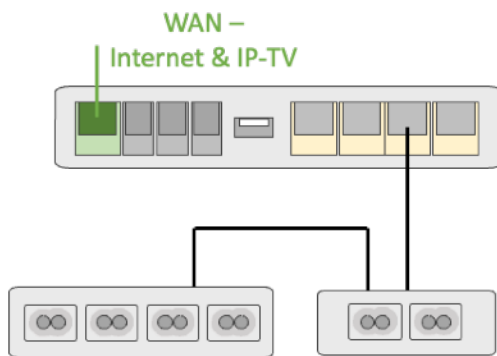

In der Kombination des OMS 1014 ACT-GIG (4 x POF Gigabit Port; 1 x RJ45 Gigabit Port) mit dem OMC 2003 ACT-GIG (2 x POF Gigabit Port und 3 x RJ45 Gigabit Port) können Switch Lösungen bis zu 12 Ports realisiert werden.

Ab 8 Ports wird sehr gerne der Smart-Switch OMS 1412 eingesetzt, vorausgesetzt, es ist genügend Platz vorhanden. Der OMS 1412 ist ein Desktop Switch, der mit Einbauwinkeln für den möglichen Einbau in einen 19" Schrank geliefert wird.

8 POF-Ports:
2 x OMS 1014 ACT-GIG
direkt am Router angeschlossen

4 POF-Ports:
OMS 1014 ACT-GIG

Ersatzlösung für OMS 1026 GIG

6 POF-Ports:
OMS 1014 ACT-GIG in Kombination
mit OMC 2003 ACT-GIG
(6+2 Port Gigabit Switch Kit)