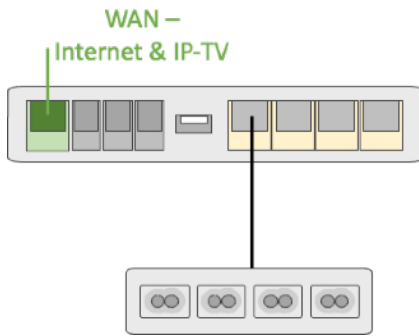

4 POF-Ports:
OMS 1014 ACT-GIG