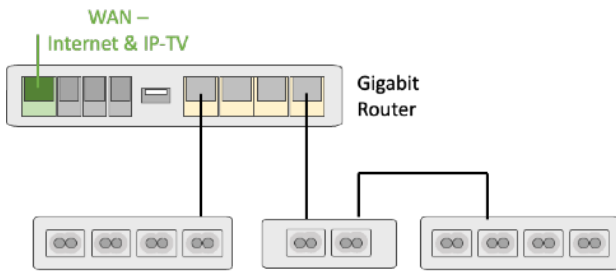

In der Kombination des OMS 1014 ACT-GIG (4 x POF Gigabit Port; 1 x RJ45 Gigabit Port) mit dem OMC 2003 ACT-GIG (2 x POF Gigabit Port und 3 x RJ45 Gigabit Port) können Switch Lösungen bis zu 12 Ports realisiert werden.

Ab 8 Ports wird sehr gerne der Smart-Switch OMS 1412 eingesetzt, vorausgesetzt, es ist genügend Platz vorhanden. Der OMS 1412 ist ein Desktop Switch, der mit Einbauwinkeln für den möglichen Einbau in einen 19" Schrank geliefert wird.

8 POF-Ports:
2 x OMS 1014 ACT-GIG
direkt am Router angeschlossen

4 POF-Ports:
OMS 1014 ACT-GIG

Ersatzlösung für OMS 1026 GIG

6 POF-Ports:
OMS 1014 ACT-GIG in Kombination
mit OMC 2003 ACT-GIG
(6+2 Port Gigabit Switch Kit)

Bestellbezeichnung:

6+2 Port GIG Switch Kit

10 POF-Ports:

2 x OMS 1014 ACT-GIG in Kombination mit OMC 2003 ACT-GIG

(Diese Lösung eignet sich auch gut für Erweiterungen)

12 POF-Ports:

3 x OMS 1014 ACT-GIG (direkt am Router angeschlossen)