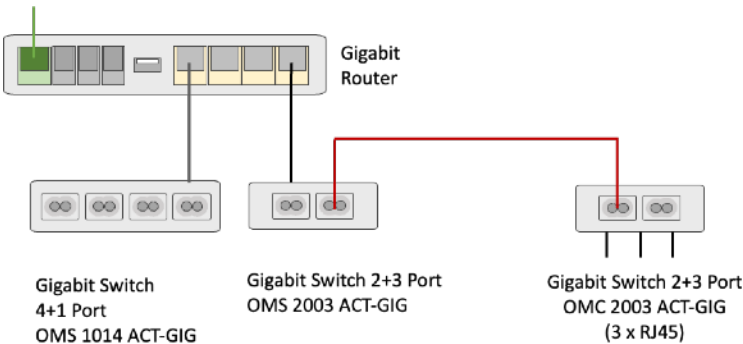

Ab 8 Ports wird sehr gerne der Smart-Switch OMS 1412 eingesetzt, vorausgesetzt, es ist genügend Platz vorhanden. Der OMS 1412 ist ein Desktop Switch, der mit Einbauwinkeln für den möglichen Einbau in einen 19" Schrank geliefert wird.

Bestellbezeichnung:

6+2 Port GIG Switch Kit

10 POF-Ports:

2 x OMS 1014 ACT-GIG in Kombination mit OMC 2003 ACT-GIG

(Diese Lösung eignet sich auch gut für Erweiterungen)

12 POF-Ports:

3 x OMS 1014 ACT-GIG (direkt am Router angeschlossen)

6 POF-Ports verteilt installiert:

6 verfügbare POF Ports mit Daisy-Chain Verkabelung: 1 x OMS 1014 ACT-GIG und 2 x OMC 2003 ACT-GIG

12 POF-Ports:

OMS 1412 direkt über RJ45 mit dem Router verbunden.

Der OMS 1412 kann auf 24, 36 oder 48 POF-Ports gestackt werden.

2 x OMS 1412 im 19-Zoll Schrank über RJ45 mit dem Router und untereinander verbunden (gestackt).

OMS 1412 im 19-Zoll Schrank über RJ45 mit dem Router verbunden.

Switch-Lösungen für POF-Netzwerke

	100 Mbps	1 Gbps
3-Port POF 100Mbps Switch	OMS 113 FC	
3 x POF und 1 x RJ45		
4-Port POF Gigabit Switch		OMS 1014 ACT GIG
4 x POF Port und 1 x RJ45		
2-Port POF Gigabit Switch		OMC 2003 ACT-GIG
2 x POF-Port und 3 x RJ45		
6-Port POF Switch (Kombi - Lösung)	2 x OMS 113 FC (Ersatz für OMS 126)	6+2 Port GIG Switch Kit * (Ersatz für OMS 1026 GIG)
6 POF-Ports in Switch Kombinationen		
12-Port POF Gigabit Switch		OMS 1412 GIG
managebarer Switch 12 x POF-Port ; 2xRJ45 & 2x10Gbps SFP		
Medienkonverter - Switch		OMC 1003 ACT-GIG
1 x POF Port und 3 x RJ45		