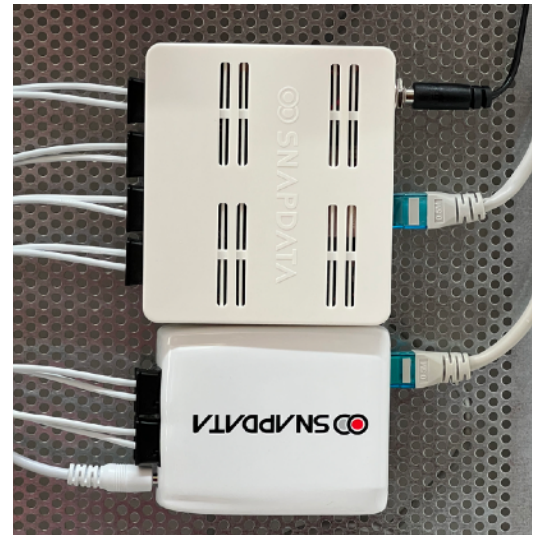

In der Kombination des OMS 1014 ACT-GIG (4 x POF Gigabit Port; 1 x RJ45 Gigabit Port) mit dem OMC 2003 ACT-GIG (2 x POF Gigabit Port und 3 x RJ45 Gigabit Port) können Switch Lösungen bis zu 12 Ports realisiert werden.

Ab 8 Ports wird sehr gerne der Smart-Switch OMS 1412 eingesetzt, vorausgesetzt, es ist genügend Platz vorhanden. Der OMS 1412 ist ein Desktop Switch, der mit Einbauwinkeln für den möglichen Einbau in einen 19" Schrank geliefert wird.

8 POF-Ports:
2 x OMS 1014 ACT-GIG
direkt am Router angeschlossen

4 POF-Ports:
OMS 1014 ACT-GIG

Ersatzlösung für OMS 1026 GIG

6 POF-Ports:
OMS 1014 ACT-GIG in Kombination
mit OMC 2003 ACT-GIG
(6+2 Port Gigabit Switch Kit)

Inhalt Ersatzlösung OMS 1026:

- 1 x OMS 1014 ACT-GIG
(4 + 1 Port Gigabit Switch)
- 1 x OMC 2003 ACT-GIG
(2 + 3 Port Gigabit Medienkonverter)
- 1 x 3-fach Steckdosenadapter
- 2 x RJ45 Patchkabel
- Benutzeranleitung